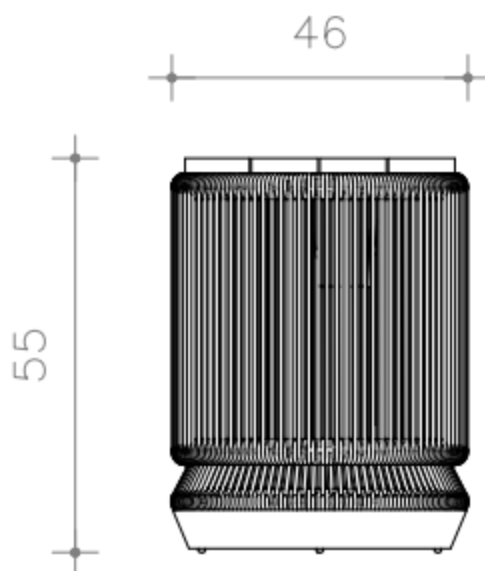

CACHEPOT
ILHEUS

BRETON

CACHEPOT
ILHEUS

BRETON

Cachepot

CACHEPOT ILHEUS – CH009
ALUMÍNIO, CORDA NÁUTICA E MADEIRA

VISTA SUPERIOR

VISTA FRONTAL

CACHEPOT
ILHEUS

BRETON

Diferenciais:

Acabamento em corda náutica

CACHEPOT
ILHEUS

BRETON

 Estrutura em alumínio, madeira cumaru e corda náutica.

Medidas podem apresentar leves variações. Nos reservamos o direito de efetuar essas alterações em consulta prévia.