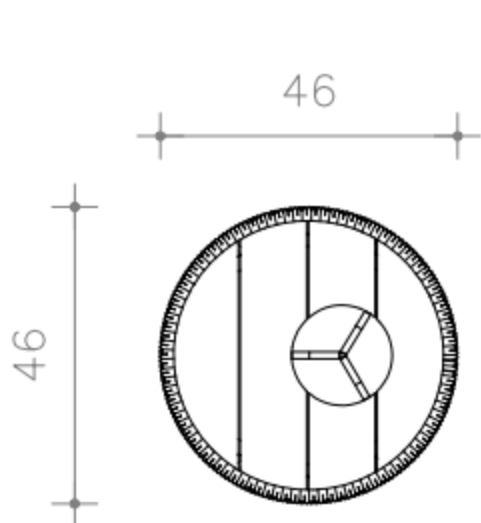

CACHEPOT
ILHEUS

BRETON

CACHEPOT
ILHEUS

BRETON

Cachepot

CACHEPOT ILHEUS – CH009
ALUMÍNIO, CORDA NÁUTICA E MADEIRA

VISTA SUPERIOR

VISTA FRONTAL

CACHEPOT
ILHEUS

BRETON

Diferenciais:

Acabamento em corda náutica

CACHEPOT
ILHEUS

BRETON

 Estrutura em alumínio, madeira cumaru e corda náutica.

Medidas podem apresentar leves variações. Nos reservamos o direito de efetuar essas alterações em consulta prévia.